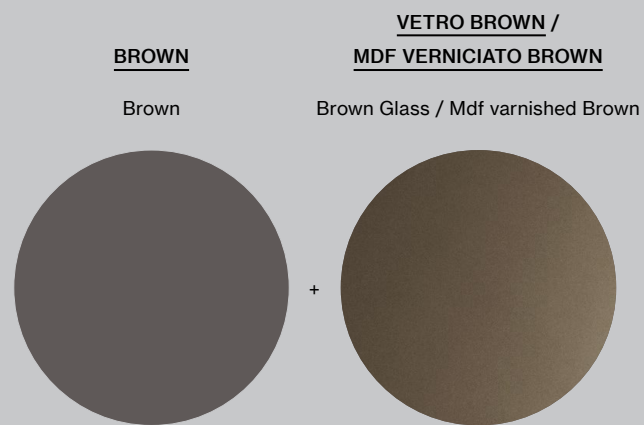

## BROWN

È il colore della terra, del caffè e del cacao amaro. Applicata ai piani in vetro lucido o alle strutture di scrivanie, cassettiere e contenitori, la finitura metallizzata Brown rende estremamente brillanti le superfici, creando eleganti ambienti direzionali e sale riunioni.

## COPPER

*Refined, fresh and bright, the metallized copper finish reveal and exalts the geometry of the shapes and the structures. As a functional and valuable insert - employed for the top-access - it gives personality and a shining effect to the worktops.*

DETTAGLIO DEL CONTENITORE BASE MODULARE IN FINITURA  
METALLIZZATA BROWN E GOLA FILO ROSA.

Detail of the basic modular container in a metallized Brown finish  
and a pink undertop.

**CASSETTIERA DISPONIBILE IN:  
BROWN, NOCE CANALETTO E  
DETTAGLI IN RAME.**