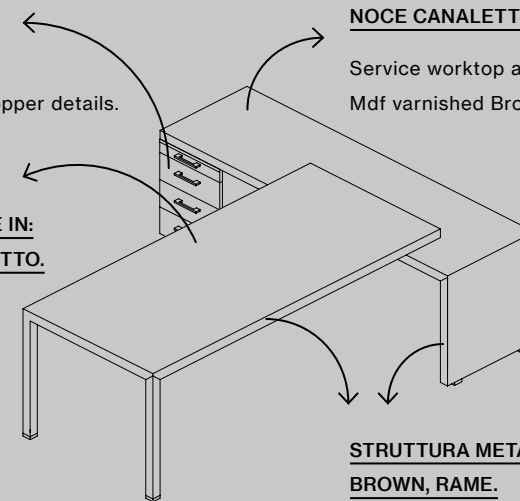

**CASSETTIERA DISPONIBILE IN:
BROWN, NOCE CANALETTO E
DETTAGLI IN RAME.**

Drawer available in:
Brown, American Walnut and Copper details.

**PIANO DI SERVIZIO DISPONIBILE IN:
MDF VERNICIATO BROWN,
NOCE CANALETTO.**

Service worktop available in:
Mdf varnished Brown, American Walnut.

**PIANO DI LAVORO DISPONIBILE IN:
VETRO BROWN, NOCE CANALETTO.**

Worktop available in:
Brown Glass, American Walnut.

**STRUTTURA METALLICA DISPONIBILE IN:
BROWN, RAME.**

Metallic structure available in:
Brown, Copper.

**TOP-ACCESS DISPONIBILE IN:
RAME, BROWN.**

Top-access available in:
Copper, Brown.