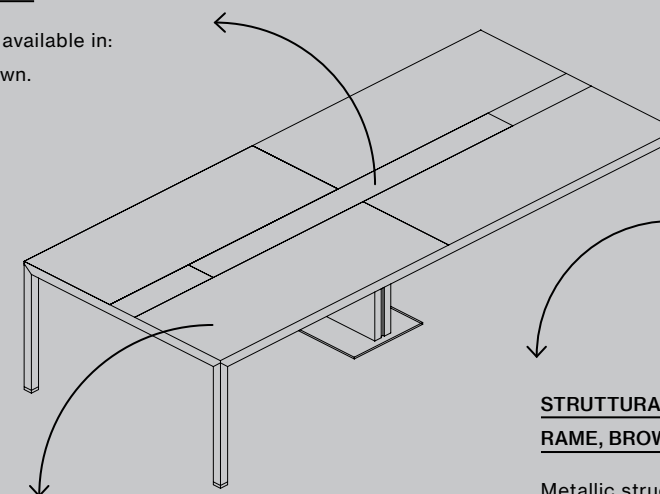

**STRUTTURA METALLICA DISPONIBILE IN:
RAME, BROWN.**

Metallic structure available in:
Copper, Brown.

**PIANO DI LAVORO DISPONIBILE IN:
NOCE CANALETTO, VETRO BROWN.**

Worktop available in:
American Walnut, Brown Glass.