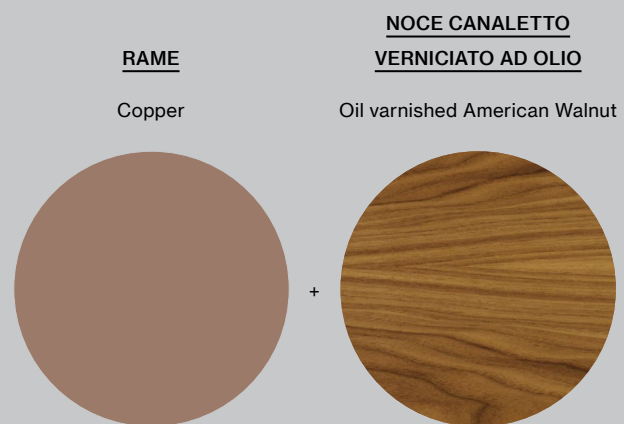

## BROWN

È il colore della terra, del caffè e del cacao amaro. Applicata ai piani in vetro lucido o alle strutture di scrivanie, cassettiere e contenitori, la finitura metallizzata Brown rende estremamente brillanti le superfici, creando eleganti ambienti direzionali e sale riunioni.

## COPPER

*Refined, fresh and bright, the metallized copper finish reveal and exalts the geometry of the shapes and the structures. As a functional and valuable insert - employed for the top-access - it gives personality and a shining effect to the worktops.*

PIANO DI LAVORO IN VETRO, STRUTTURA DI SERVIZIO E  
CASSETTIERA TUTTO IN FINITURA METALLIZZATA BROWN.  
CONTENITORE BASE MODULARE COORDINATO.

Glass worktop, service structure and drawer all in a metallized brown finish. Basic modular coordinated container.

DETTAGLIO DEL CONTENITORE BASE MODULARE IN FINITURA  
METALLIZZATA BROWN E GOLA FILO ROSA.

Detail of the basic modular container in a metallized Brown finish  
and a pink undertop.

**CASSETTIERA DISPONIBILE IN:  
BROWN, NOCE CANALETTO E  
DETTAGLI IN RAME.**