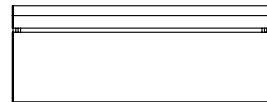

6111 MONOLITE fätölj / easy chair / sessel

SKALA / SCALE / MÅSTAB 1:50

6110
WxD: 560 x 635 mm
Weight: 20 kg

6111
WxD: 680 x 640 mm
Weight: 24 kg

6112
WxD: 680 x 640 mm
Weight: 40 kg

FÄTÖLJ / EASY CHAIR / SESSEL

6120
WxD: 1310 x 635 mm
Weight: 30 kg

6121
WxD: 1430 x 640 mm
Weight: 34 kg

6150
WxD: 815 x 815 mm
Weight: 20 kg

SOFFA / SOFA / SOFA

6130
WxD: 1710 x 635 mm
Weight: 38 kg

6131
WxD: 1830 x 640 mm
Weight: 42 kg