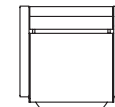

6111 MONOLITE fätölj / easy chair / sessel

SKALA / SCALE / MÅSTAB 1:50

6110
WxD: 560 x 635 mm
Weight: 20 kg

6111
WxD: 680 x 640 mm
Weight: 24 kg

6112
WxD: 680 x 640 mm
Weight: 40 kg

FÄTÖLJ / EASY CHAIR / SESSEL

6120
WxD: 1310 x 635 mm
Weight: 30 kg

6121
WxD: 1430 x 640 mm
Weight: 34 kg

6150
WxD: 815 x 815 mm
Weight: 20 kg

SOFFA / SOFA / SOFA

6130
WxD: 1710 x 635 mm
Weight: 38 kg

6131
WxD: 1830 x 640 mm
Weight: 42 kg