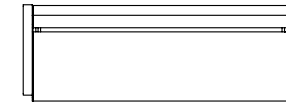

6111 MONOLITE fätölj / easy chair / sessel

SKALA / SCALE / MÅSTAB 1:50

6110
WxD: 560 x 635 mm
Weight: 20 kg

6111
WxD: 680 x 640 mm
Weight: 24 kg

6112
WxD: 680 x 640 mm
Weight: 40 kg

FÄTÖLJ / EASY CHAIR / SESSEL

6120
WxD: 1310 x 635 mm
Weight: 30 kg

6121
WxD: 1430 x 640 mm
Weight: 34 kg

6150
WxD: 815 x 815 mm
Weight: 20 kg

SOFFA / SOFA / SOFA

6130
WxD: 1710 x 635 mm
Weight: 38 kg

6131
WxD: 1830 x 640 mm
Weight: 42 kg

6181
WxD: 560 x 465 mm
Weight: 15 kg

6182
WxD: 1310 x 465 mm
Weight: 19 kg

6183
WxD: 1710 x 465 mm
Weight: 23 kg

6185
WxD: 640 x 640 mm
Weight: 15 kg

BÄNK / BENCH / BANK

DESIGN SANDIN & BÜLOW 2000-2003 SIR/MSA/SID