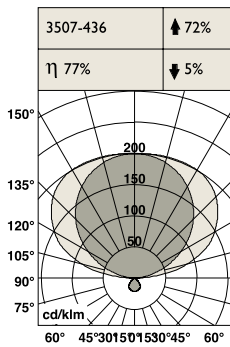

Colours:

3507 Ono

LUXO ASA, Drammensveien 175, N-0277 Oslo, Norway

OPTIONS

ONO

Article no.	Lamp socket	Ilcos	Power	Height	Weight	Diameter	Voltage	IP	Colours
3507-436	2G11	FSD-36-E	4x36	70 mm	10 kg	580 mm	230V	20	□ ■ ■