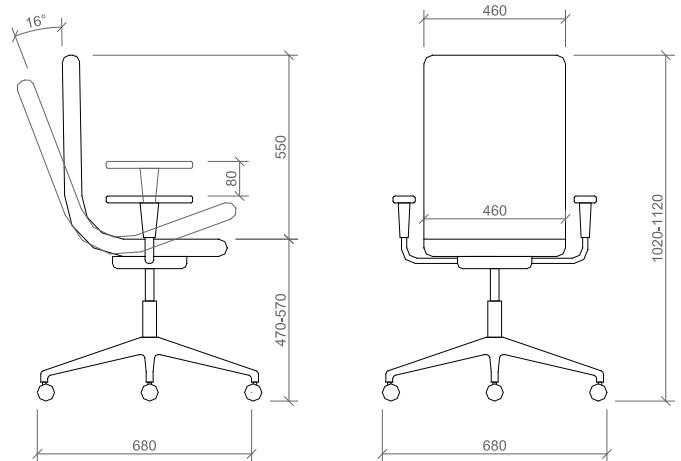

Kryžmė (bazė): Poliruoto aliuminio, dažyto aliuminio arba juodo nailono penkiu stipinų kryžmė, 68cm skersmens.

Tipologija: Kėdės išmatavimai atitinka griežtai nustatytiems A tipo tipologijos parametrų (S, XL dydžiams).

Ratukai: 5cm skersmens, skirti kietai arba minkštai grindų dangai.

Mechanizmai: Svyravimo mechanizmas suteikiantis galimybę svyruoti 14 laipsnių;

Tamprumo reguliavimo mechanizmas leidžiantis pritaikyti kėdę skirtingo svorio žmonėms;

Fiksavimas 5 darbinėse pozicijose;

Kėdės aukščio reguliavimo mechanizmas;

Juosmens atrama – išformuotas atlošas;

Audiniai: Kaip audinių kataloguose.

Daugiau informacijos www.offi.lt

Visi matuojami dydžiai yra pateikiami mm.