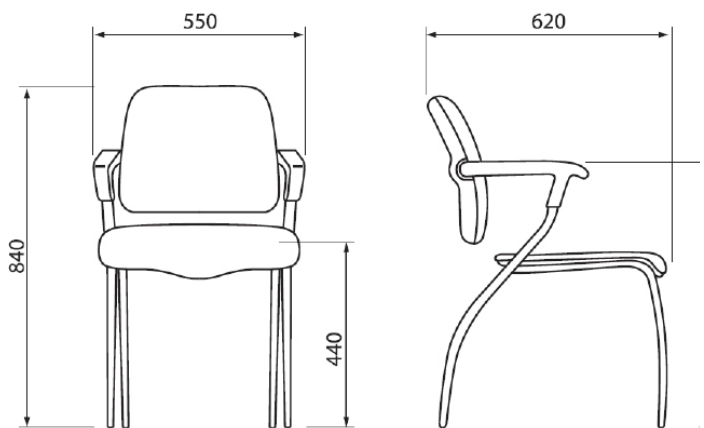

„Komfort“ kėdė:

Sėdynė ir atlošas: pilnai aptraukti audiniu. Atlošo nugarėlė juodo polipropileno.

Porankiai: juodo polipropileno su juodomis kojėlėmis.

Rėmelis: plieninis, keturių kojų, apvalaus profilio 22 ir 25 mm skersmens. Metalas spalva juoda arba matinė aliuminio. Kėdės susideda viena ant kitos iki 8 vnt.

Visi matuojami dydžiai pateikiami mm.

vaizdas iš priekio

vaizdas iš šono

Daugiau informacijos www.offi.lt